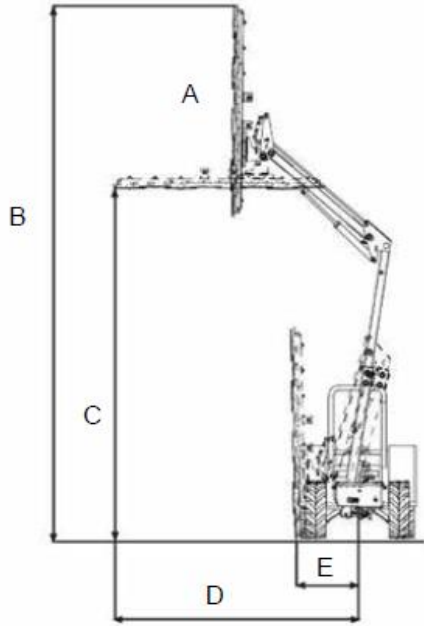

PODADORA, MODELO ORS 8, MARCA RINIERI

- Origen Italia
- Podadora para frutales modelo ORS 8, de 8 discos
- Discos de 40 cm de diámetro
- Diámetro de corte hasta 8 cm
- Ancho de corte 2,70 metros
- Electroválvula con joystick proporcional 4+1
- Chasis con 4 movimientos hidráulicos
- Levantamiento hidráulico 145cm
- Inclinación hidráulica de la columna
- Sistema a paralelogramo en el segundo brazo
- Inclinación hidráulica de la barra de corte en 215°
- Válvula anti cavitación para los motores hidráulicos
- Caballete de almacenamiento hidráulico
- Centralita hidráulica con bomba de 51 litros/minuto
- Depósito de aceite de 90 litros, multiplicador, refrigeración mediante radiador y cardán
- Toma eléctrica 12 V
- Potencia requerida 80 a 120 HP
- Peso requerido del tractor 3.500 kilos
- Peso 605 kilos

PODADORA ORS 8

A	B	C	D	E
cm	cm	cm	cm	cm
270	650	460	370	100