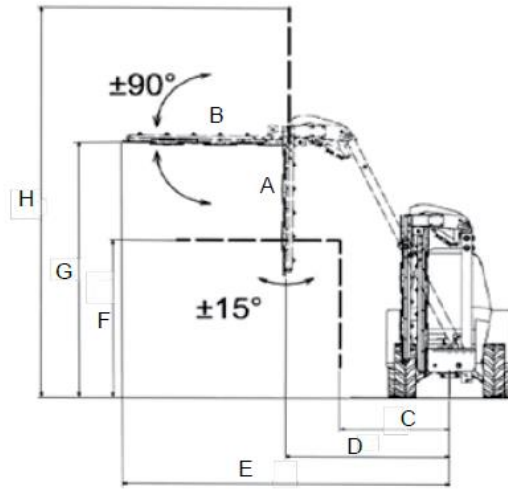

## PODADORA, MODELO ORP 6+6, MARCA RINIERI

- Origen Italia
- Podadora para frutales modelo ORP 6+6 discos
- Discos de 40 cm de diámetro
- Diámetro de corte hasta 8 cm
- Ancho de corte horizontal 2,0 metros
- Ancho de corte vertical 2,0 metros
- Electroválvula con joystick proporcional 4+1
- Kit para poda en verde, 2 cuchillas móviles para montar en lugar de los discos
- Chasis con 3 movimientos hidráulicos
- Levantamiento hidráulico 145 cm
- Inclinación hidráulica de la columna
- Inclinación hidráulica de la barra vertical +/-15°
- Inclinación hidráulica de la barra horizontal 180°
- Válvula anti cavitación para los motores hidráulicos
- Caballete de almacenamiento hidráulico
- Centralita hidráulica con bomba de 51 litros/minuto
- Depósito de aceite de 90 litros, multiplicador, refrigeración mediante radiador y cardán
- Toma eléctrica 12 V
- Peso requerido del tractor 3.000 kilos
- Peso 420 kilos

**PODADORA ORP 6+6**

A	B	C	D	E	F	G	H
cm	cm	cm	cm	cm	cm	cm	cm
200	200	130	250	450	220	400	600